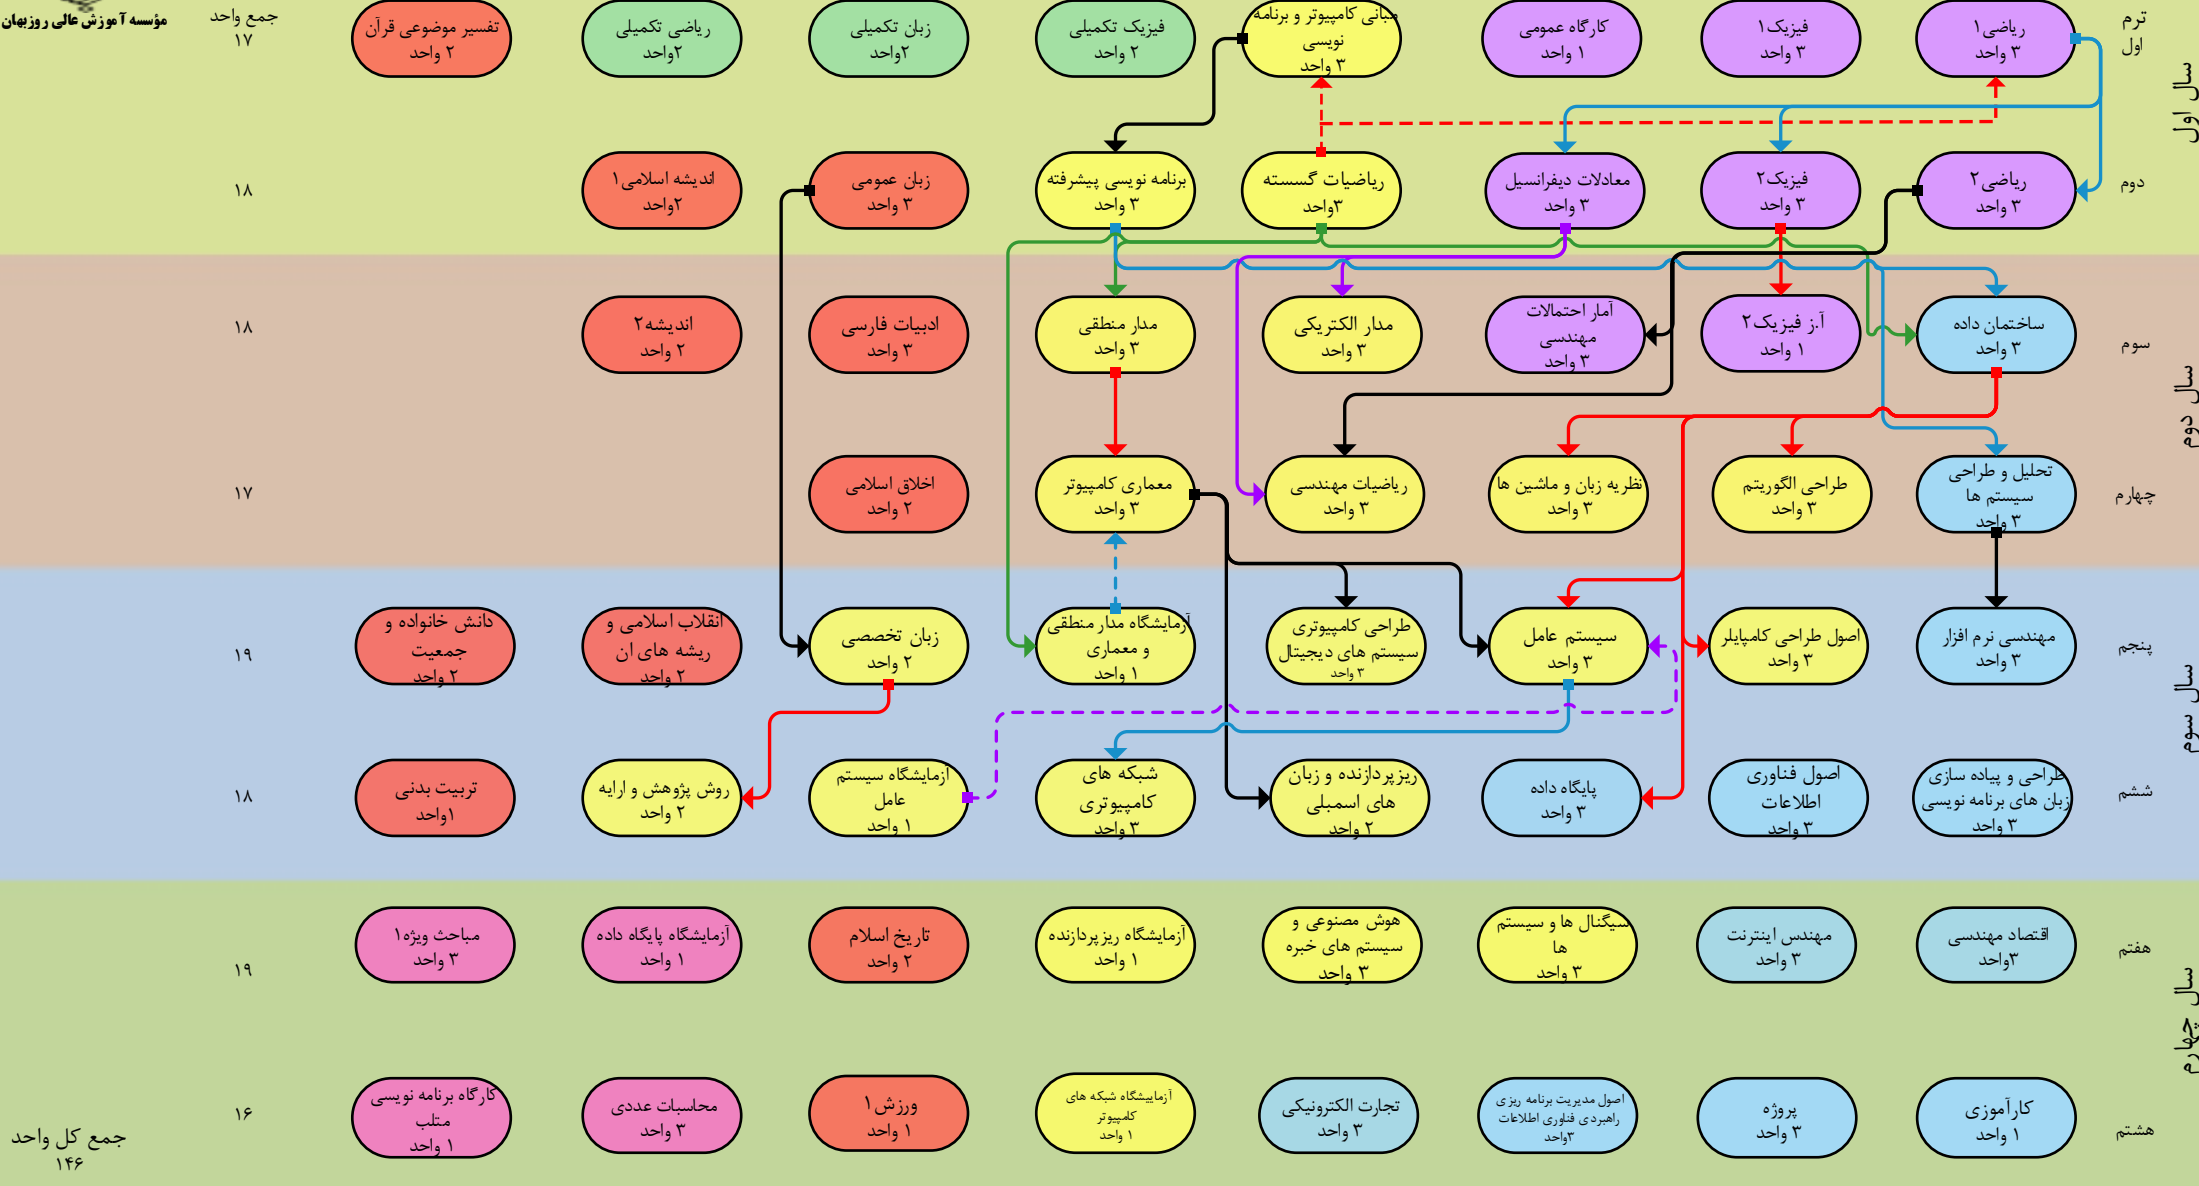

# آرایش ترمی رشته مهندسی کامپیوتر - کارشناسی پیوسته

مؤسسه آموزش عالی روزبهان

تذکرات:

- آرایش ترمی مقابل بصورت پیشنهادی به دانشجویان ارائه می گردد. دانشجویان هم ورودی سعی نمایند بر اساس این آرایش ترمی واحد ها را اخذ نمایند تا دچار مشکل آرایه دروس در باقی نیمسال نگردند.
- دانشجویان با توجه به رعایت پیشنایز و هم نیاز از جداول دروس استفاده نمایند و مسیولیت رعایت پیشنایز و هم نیاز دروس مطابق با جارت درسی بر عهده دانشجوی می باشد.
- ممکن است در آینده دروس ذکر شده بر اساس پیشنهاد شورای آموزشی و گروه کامپیوتر تغییر نمایند بنابراین این آرایش ترمی هیچ حقی برای دانشجویان ایجاد نمی کند.